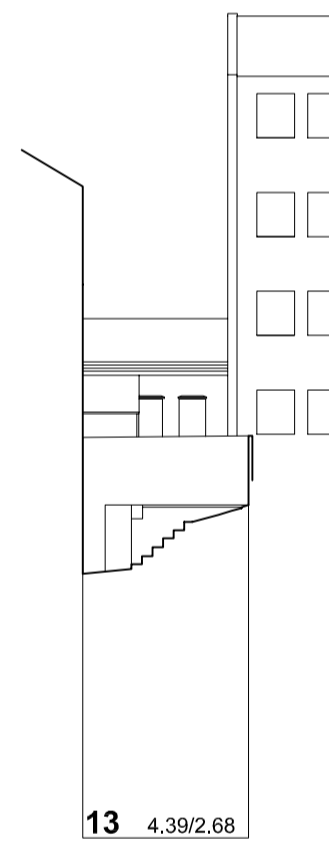

Travesía da Esperanza

Rúa Real

Rúa Real

Rúa Real

Rúa Alta

Canellón de Chao

Canellón de Chao

Canellón de Chao

Canellón de Chao

Rúa Eduardo Chao

Travesía da Esperanza

	PLAN ESPECIAL DE PROTECCIÓN E REFORMA INTERIOR CASCO VELLO DE VIGO	FASE: APROB. DEFINITIVA
	PLANOS DE ORDENACIÓN TÍTULO: ALZADOS PROPOSTOS. COUZADA 25657	PLANO Nº 4.18 ESCALA 1/200 DATA: DECEMBRO 2006
CONSULTORA GALEGA S.L. RUA SAN MARTÍN, 3-8 36002 PONTEVEDRA T. 986 85 89 57 FAX. 986 85 89 58 E-mail: consultora@consultoragalega.com		

Nº PARCELA FRENTE PARCELA/ALTURA DE CORNISA (CÓTAS EN METROS)