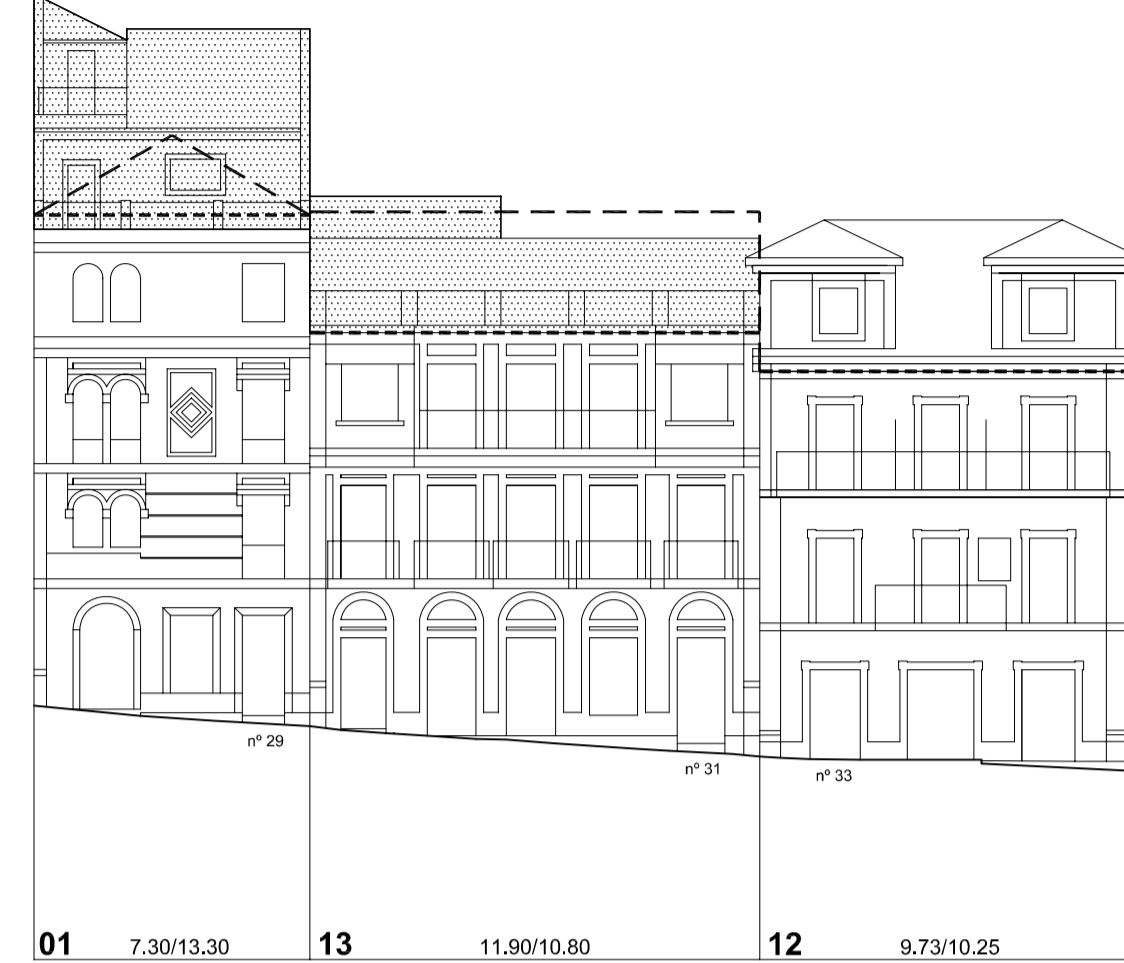

Rúa Real

	PLAN ESPECIAL DE PROTECCIÓN E REFORMA INTERIOR CASCO VELLO DE VIGO	FASE: APROB. DEFINITIVA
	PLANOS DE ORDENACIÓN TÍTULO: ALZADOS PROPOSTOS. COUZADA 25657	PLANO Nº 4.18 ESCALA 1/200 DATA: DECEMBRO 2006
CONSULTORA GALEGA S.L. RUA SAN MARTÍN, 3-8 36002 PONTEVEDRA T. 986 85 89 57 FAX. 986 85 89 58 E-mail: consultora@consultoragalega.com		

Nº PARCELA   FRENTE PARCELA/ALTURA DE CORNISA (CÓTAS EN METROS)