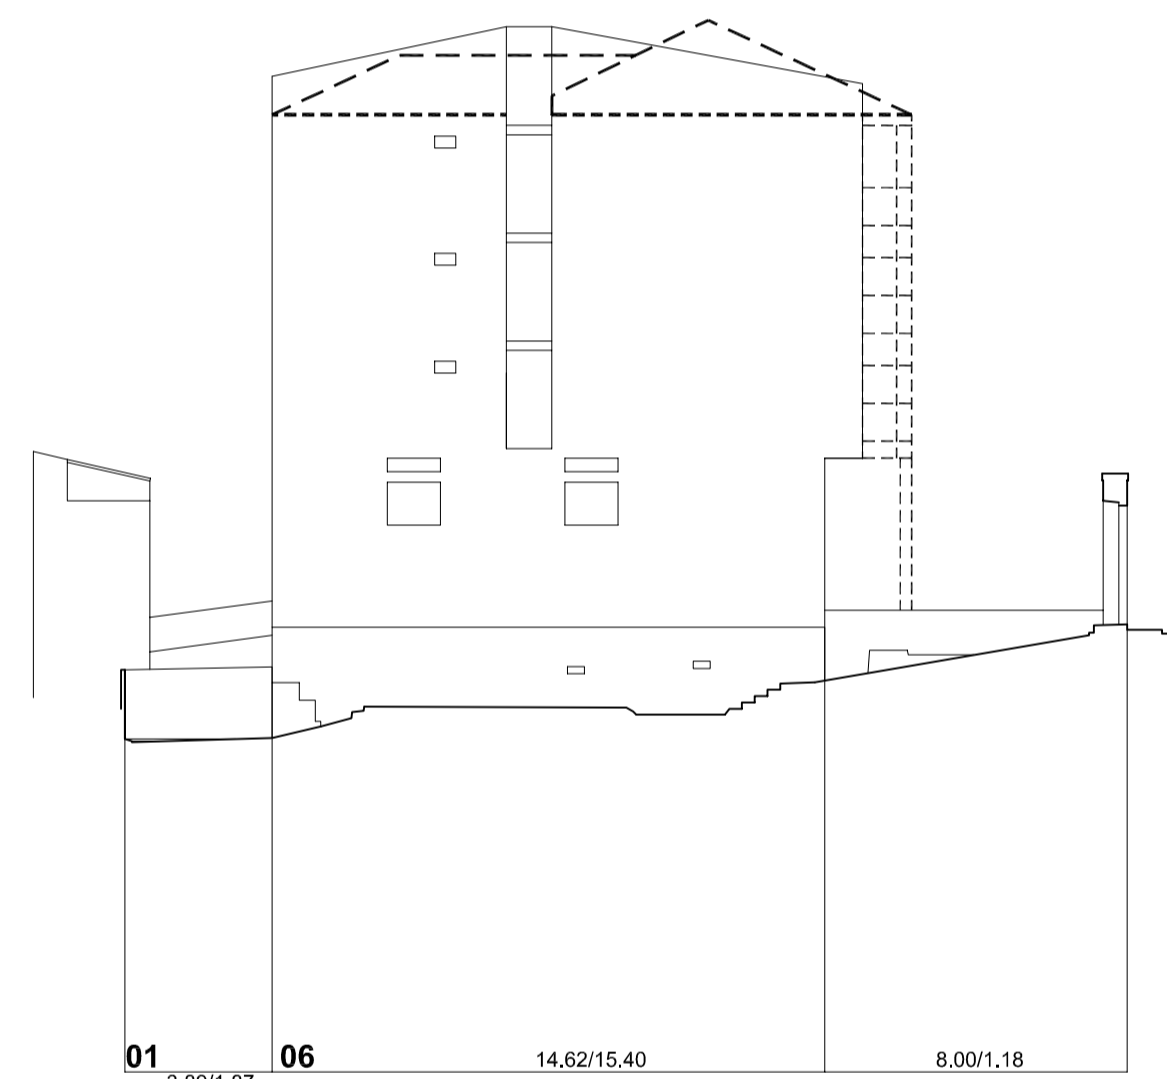

PLAN ESPECIAL DE PROTECCIÓN E REFORMA INTERIOR CASCO VELLO DE VIGO	FASE: APROB. DEFINITIVA
	PLANOS DE ORDENACIÓN TÍTULO: ALZADOS PROPOSTOS. COUZADA 25657	PLANO Nº 4.18 ESCALA 1/200 DATA: DECEMBRO 2006
CONSULTORA GALEGA S.L. RUA SAN MARTÍN, 3-8 36002 PONTEVEDRA T. 986 85 89 57 FAX. 986 85 89 58 E-mail: consultora@consultoragalega.com		

Nº PARCELA   FRENTE PARCELA/ALTURA DE CORNISA (CÓTAS EN METROS)