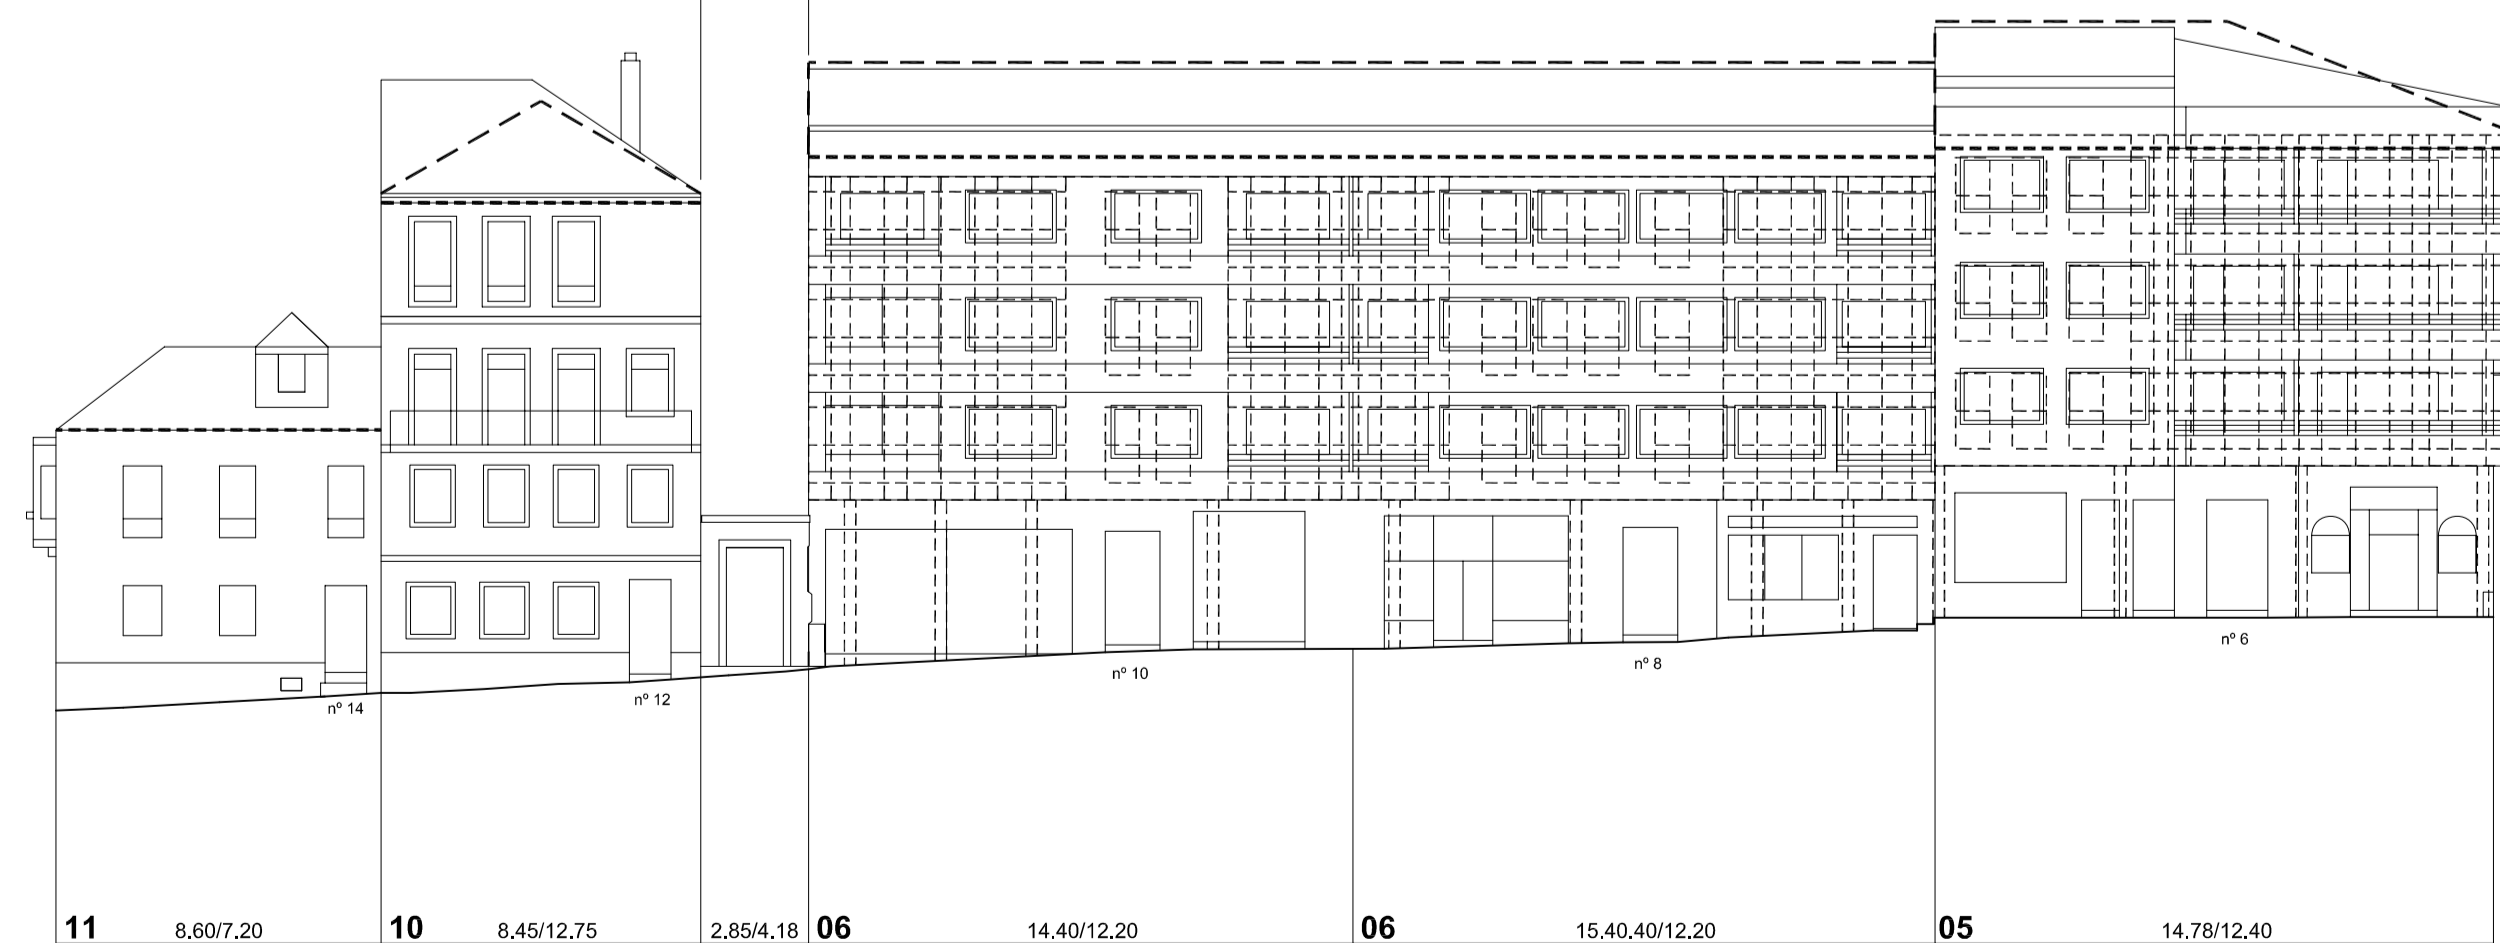

Canellón de Chao

Rúa Eduardo Chao

Travesía da Esperanza

	PLAN ESPECIAL DE PROTECCIÓN E REFORMA INTERIOR CASCO VELLO DE VIGO	FASE: APROB. DEFINITIVA
	PLANOS DE ORDENACIÓN TÍTULO: ALZADOS PROPOSTOS. COUZADA 25657	PLANO Nº 4.18 ESCALA 1/200 DATA: DECEMBRO 2006
CONSULTORA GALEGA S.L. RUA SAN MARTÍN, 3-8 36002 PONTEVEDRA T. 986 85 89 57 FAX. 986 85 89 58 E-mail: consultora@consultoragalega.com		

Nº PARCELA FRENTE PARCELA/ALTURA DE CORNISA (CÓTAS EN METROS)