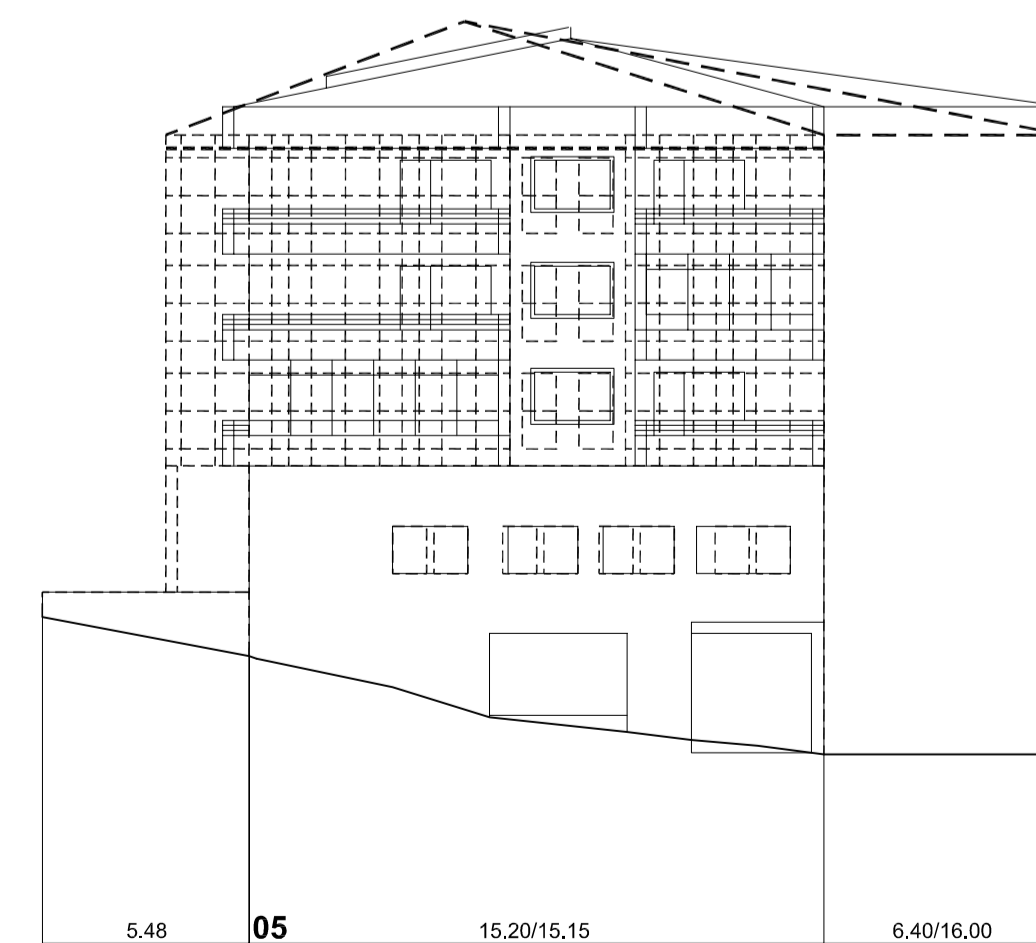

Travesía da Esperanza

Rúa Real

Rúa Real

Rúa Real

Rúa Alta

Canellón de Chao

Canellón de Chao

Canellón de Chao

Canellón de Chao

Rúa Eduardo Chao

Travesía da Esperanza

	PLAN ESPECIAL DE PROTECCIÓN E REFORMA INTERIOR CASCO VELLO DE VIGO	FASE: APROB. DEFINITIVA
	PLANOS DE ORDENACIÓN TÍTULO: ALZADOS PROPOSTOS. COUZADA 25657	PLANO Nº 4.18 ESCALA 1/200 DATA: DECEMBRO 2006
CONSULTORA GALEGA S.L. RUA SAN MARTÍN, 3-8 36002 PONTEVEDRA T. 986 85 89 57 FAX. 986 85 89 58 E-mail: consultora@consultoragalega.com		

Nº PARCELA FRENTE PARCELA/ALTURA DE CORNISA (CÓTAS EN METROS)